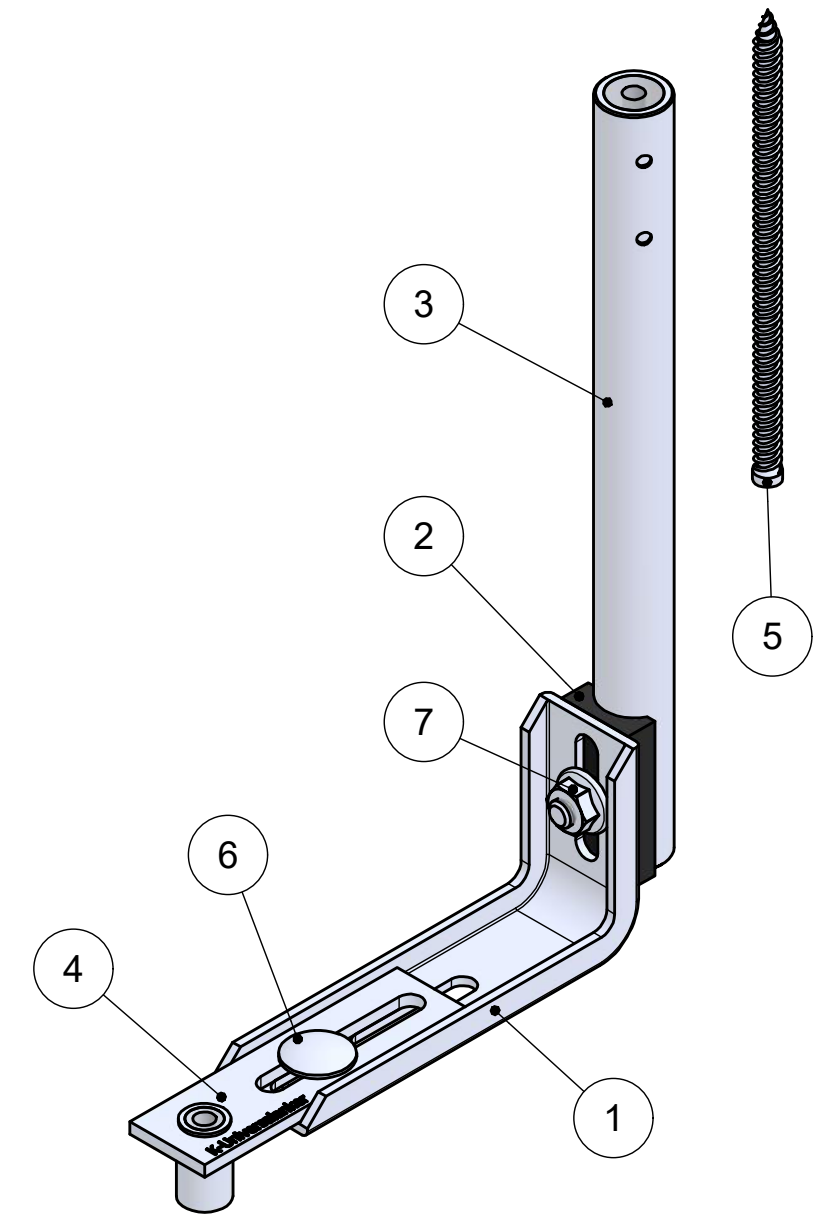

6

5

4

3

2

1

Fenstermontageschraube  
Ø7,5x152

A (1:1)

Teilleiste

Pos.	Stk.	Bezeichnung
1	1	Montagewinkel
2	1	Schelle
3	1	Rohr
4	1	Montageplatte
5	1	Fenstermontageschraube
6	1	Schlossschraube
7	2	Flanschmutter

**KNELSEN**  
Entwicklung und Herstellung

Knelsen GmbH  
Am Schlinge 26  
33154 Salzkotten  
Tel.: 05258 / 93766-95  
Fax: 05258 / 93766-97  
www.knelsen.de  
info@knelsen.de

	Datum	Name
	Erstellt 28.10.2022	R.Heiermeier
Genehmigt		
Allgemeintoleranzen nach ISO 2768-m		
Schutzvermerk nach DIN ISO 16016 beachten		

Material: verzinkter Stahl	
Maßstab: 1 : 2	Masse: 0.69 kg
Titel, Beschreibung	
RK-Fest-DS-7,5-245	
Rollladenkasten-Befestigung-Direktschraube	
Bauteilnummer / Zeichnungsnummer	Blatt 1
40020880	A3
Revision: 1	