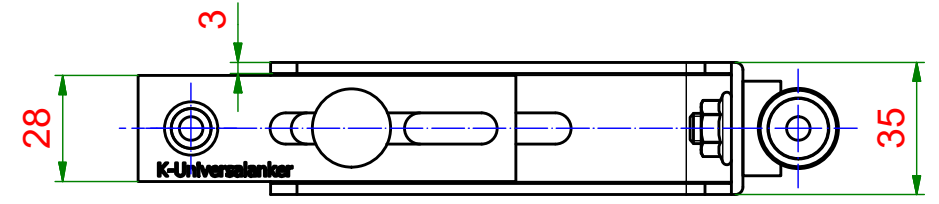

6

5

4

3

2

1

Fenstermontageschraube  
Ø7,5x152

A (1:1)

Teilleiste

Pos.	Stk.	Bezeichnung
1	1	Montagewinkel
2	1	Schelle
3	1	Rohr
4	1	Montageplatte
5	1	Fenstermontageschraube
6	1	Schlossschraube
7	2	Flanschmutter

**KNELSEN**  
Entwicklung und Herstellung

Knelsen GmbH  
Am Schlinge 26  
33154 Salzkotten  
Tel.: 05258 / 93766-95  
Fax: 05258 / 93766-97  
www.knelsen.de  
info@knelsen.de

	Datum	Name
	Erstellt 28.10.2022	R.Heiermeier
Genehmigt		
Allgemeintoleranzen nach ISO 2768-m		
Schutzvermerk nach DIN ISO 16016 beachten		

Material: verzinkter Stahl	
Maßstab: 1 : 2	Masse: 0.69 kg
Titel, Beschreibung	
RK-Fest-DS-7,5-245	
Rollladenkasten-Befestigung-Direktschraube	
Bauteilnummer / Zeichnungsnummer	Blatt 1
40020880	A3
Revision: 1	