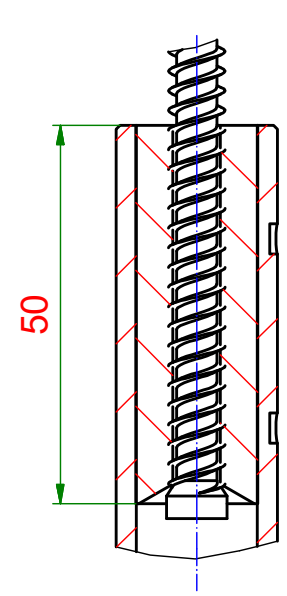

6

5

4

3

2

1

Fenstermontageschraube  
Ø7,5x152

A (1:1)

Teilleiste

Pos.	Stk.	Bezeichnung
1	1	Montagewinkel
2	1	Schelle
3	1	Rohr
4	1	Montageplatte
5	1	Fenstermontageschraube
6	1	Schlossschraube
7	2	Flanschmutter

**KNELSEN**  
Entwicklung und Herstellung

Knelsen GmbH  
Am Schlinge 26  
33154 Salzkotten  
Tel.: 05258 / 93766-95  
Fax: 05258 / 93766-97  
www.knelsen.de  
info@knelsen.de

	Datum	Name
	Erstellt 28.10.2022	R.Heiermeier
Genehmigt		
Allgemeintoleranzen nach ISO 2768-m		
Schutzvermerk nach DIN ISO 16016 beachten		

Material: verzinkter Stahl	
Maßstab: 1 : 2	Masse: 0.69 kg
Titel, Beschreibung	
RK-Fest-DS-7,5-245	
Rollladenkasten-Befestigung-Direktschraube	
Bauteilnummer / Zeichnungsnummer	Blatt 1
40020880	A3
Revision: 1	