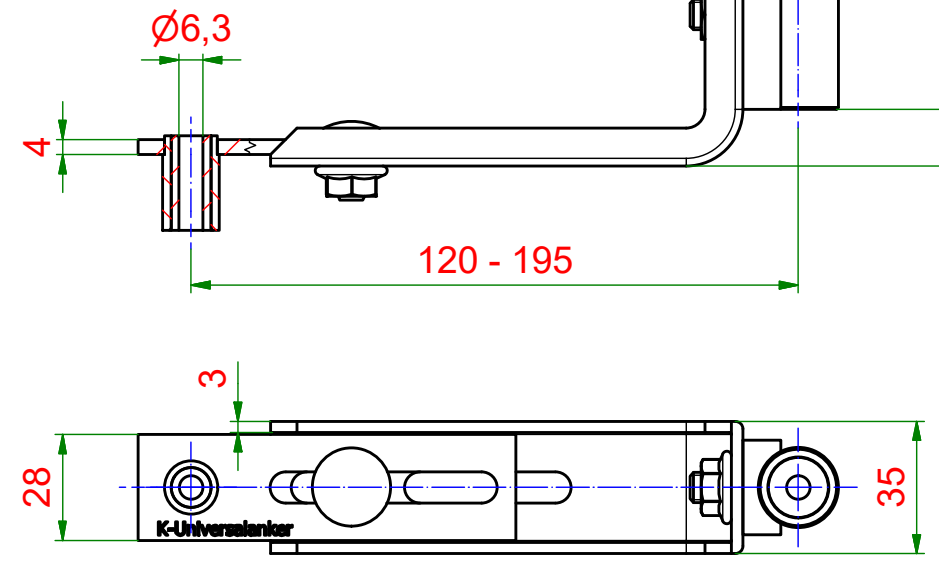

6

5

4

3

2

1

Fenstermontageschraube  
Ø7,5x152

A (1:1)

Teilleiste

Pos.	Stk.	Bezeichnung
1	1	Montagewinkel
2	1	Schelle
3	1	Rohr
4	1	Montageplatte
5	1	Fenstermontageschraube
6	1	Schlossschraube
7	2	Flanschmutter

**KNELSEN**  
Entwicklung und Herstellung

Knelsen GmbH  
Am Schlinge 26  
33154 Salzkotten  
Tel.: 05258 / 93766-95  
Fax: 05258 / 93766-97  
www.knelsen.de  
info@knelsen.de

	Datum	Name
	Erstellt 28.10.2022	R.Heiermeier
Genehmigt		
Allgemeintoleranzen nach ISO 2768-m		
Schutzvermerk nach DIN ISO 16016 beachten		

Material: verzinkter Stahl	
Maßstab: 1 : 2	Masse: 0.69 kg
Titel, Beschreibung	
RK-Fest-DS-7,5-245	
Rollladenkasten-Befestigung-Direktschraube	
Bauteilnummer / Zeichnungsnummer	Blatt 1
40020880	A3
Revision: 1	