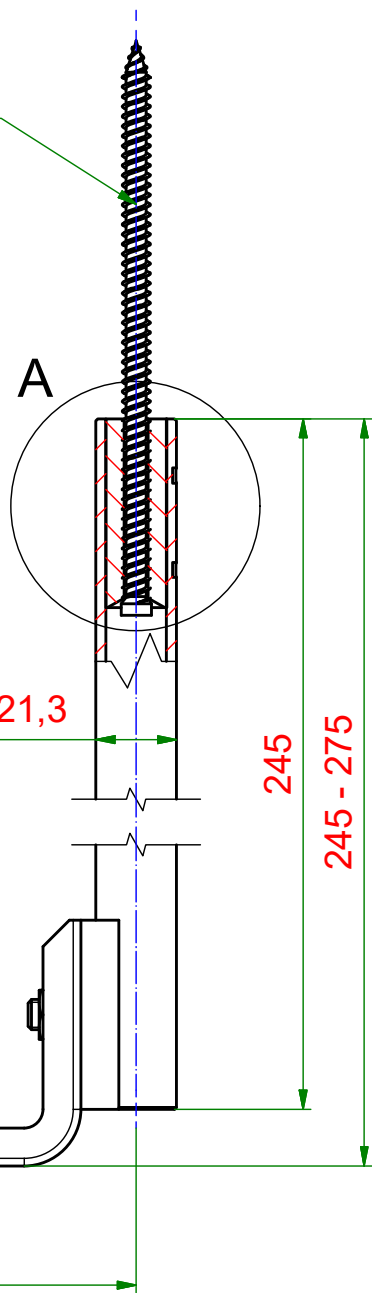

6

5

4

3

2

1

Fenstermontageschraube  
Ø7,5x152

A (1:1)

Teilleiste

Pos.	Stk.	Bezeichnung
1	1	Montagewinkel
2	1	Schelle
3	1	Rohr
4	1	Montageplatte
5	1	Fenstermontageschraube
6	1	Schlossschraube
7	2	Flanschmutter

**KNELSEN**  
Entwicklung und Herstellung

Knelsen GmbH  
Am Schlinge 26  
33154 Salzkotten  
Tel.: 05258 / 93766-95  
Fax: 05258 / 93766-97  
www.knelsen.de  
info@knelsen.de

	Datum	Name
	Erstellt 28.10.2022	R.Heiermeier
Genehmigt		
Allgemeintoleranzen nach ISO 2768-m		
Schutzvermerk nach DIN ISO 16016 beachten		

Material: verzinkter Stahl	
Maßstab: 1 : 2	Masse: 0.69 kg
Titel, Beschreibung	
RK-Fest-DS-7,5-245	
Rollladenkasten-Befestigung-Direktschraube	
Bauteilnummer / Zeichnungsnummer	Blatt 1
40020880	A3
Revision: 1	